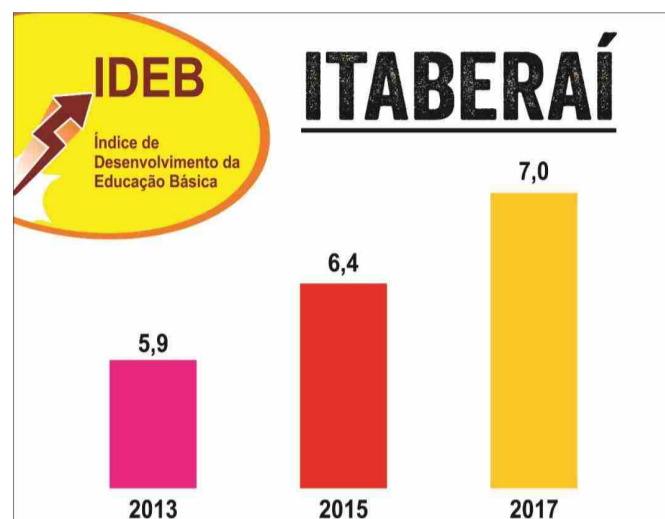

A Secretária de Educação, Regina Camargo parabeniza à todos: "É árduo sim Leandro, mas não existe vitória sem luta! E essa vitória tem sabor de mel! É muito bom ver o crescimento de todos e dos nossos alunos, o desafio é diário, mas com a graça

de Deus e profissionalismo de todos vocês e também das equipes da SME conseguimos atingir nossos objetivos! Parabéns!"

A Gestora Neuza Borges está muito feliz com o grande esforço da equipe de São Benedito juntamente com a SME: "louvado e engrandecido seja o nosso bondoso Deus. O resultado do IDEB 2017 está aí, que venha 2019, com certeza será bem melhor!"

A Secretária Regina Camargo parabeniza as escolas e gestores municipais que tiveram o resultado do IDEB (turmas de 5º e 9º ano):

Escola municipal Genoveva Cabral - Marli de Fátima

Escola Municipal Padre Elgígio Silvestri - Luciana Ferreira

Escola Municipalizada Modestina Fonseca - Leandro Francisco

Escola Municipalizada São Benedito - Neuza Borges

Escola Municipal Juca Ludovico - Cecília Zaurizio

Escola Municipalizada Irani Costa - Maria de Lourdes Galvão

Os gestores municipais ficaram muito satisfeitos com os resultados, que foram ações realizadas durante todo o decorrer do ano e que mostraram uma efetiva aprendizagem dos alunos da Rede Municipal de Educação.